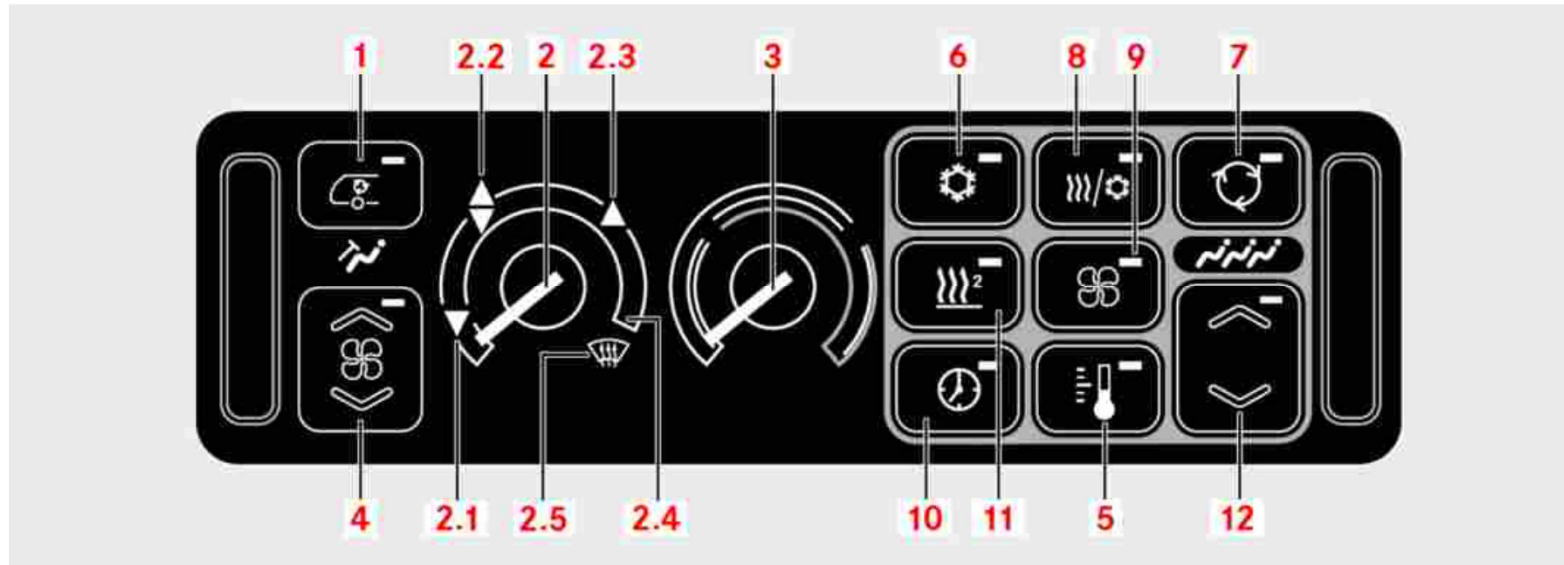

## Dashboardlayout Setra S 415 LE Business

**SYNTUS**

**Busnummer  
1001 t/m 1101**

Pos.	Legende	Pos.	Legende	Pos.	Legende
1	Noodschakelaar halterem	23	Chauffeursruit- en spiegelverwarming	39	Parkeerrem
2	Terugstellen noodkranen	24	Claxon/ luchthoorn	40	Display
4	ASR uitschakelen	26	Heffen/ dalen luchtvering	41	Halterem
5	Uitlaatregeneratie/ blokkering regeneratie	29	Contactschakelaar	42	Alarmlichten
7	Doorblademenu display	30	Motor START	43	Airco-/ verwarmingsbediendeel (z.o
8	Verlichting chauffeursplek	31	Motor STOP	45	Automatische wisselbak
10	Voorste dakluik be-/ontluchten	32	Spreekleutel ICOM	48	USB oplaadpunt 5 Volt
12	Zonnescherm voorruit	33	Buitenspiegelverstelling	50	Tachograaf
15	Chauffeursruitbediening	36	Deur 1		
18	Binnenverlichting voorzijde	37	Deur 2		
19	Binnenverlichting achterzijde	38	Lichtschakelaar		

## Beschrijving bediendeel verwarming/airconditioning

1. Aan/uit ventilatie chauffeursplek
2. Draaiknop luchtverdeling chauffeursplek; traploos
  - 2.1 Luchtverdeling naar de voetenruimte
  - 2.2 Luchtverdeling tussen voetenruimte en voorruit
  - 2.3 Luchtverdeling naar voorruit
  - 2.4 Verse lucht aanvoer dashboard
  - 2.5 Ontwasemen voorruit (ventilatie automatisch naar hoogste stand)
3. Draaiknop temperatuurregeling chauffeursplek
4. Toerentalregeling ventilatie chauffeursplek
5. Temperatuurregeling passagiersruimte
6. Airconditioning AAN/UIT
7. Smog knop (recirculatiestand)
8. Reheatfunctie (ontvochtigen binnenruimte)
9. Handmatige ventilatietoerentalverstelling
10. Voorprogrammering standkachel
11. Standkachel AAN/UIT
12. Pijltoetsen voor knoppen 5/9/10